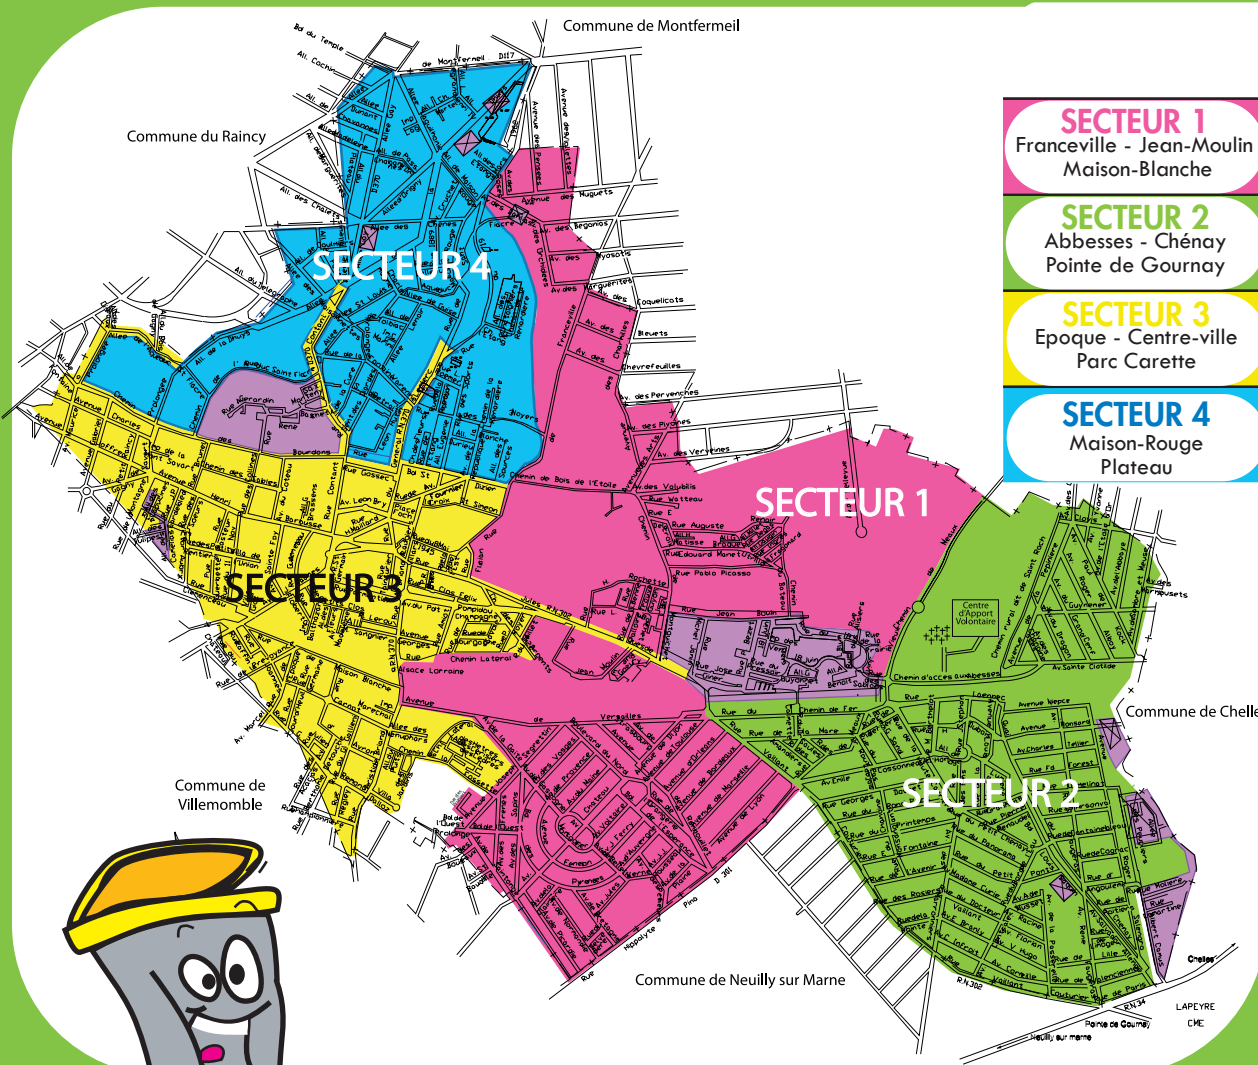

COLLECTE DES ORDURES MÉNAGÈRES ET DES EMBALLAGES RECYCLABLES

	LUN	MAR	MER	JEU	VEN	SAM
SECTEUR 1 Franceville - Jean-Moulin Maison-Blanche						
SECTEUR 2 Abbeses - Chénay Pointe de Gournay						
SECTEUR 3 Epoque - Centre-ville Parc Carette						
SECTEUR 4 Maison-Rouge Plateau						

légende : ordures ménagères emballages recyclables

Les bacs doivent être sortis la veille au soir, à partir de 20h.

**Calendrier à
conserver toute
l'année**

MAIRIE DE GAGNY - Service tri sélectif - 1 place Foch - 93220 Gagny
Tél. : 01 56 49 23 96 - gagny.fr

Fermeture le mardi et les jours fériés

Dernier accès 15 mn avant l'heure de clôture

COLLECTE DES ENCOMBRANTS

SECTEUR 4

Maison-rouge
Plateau

RAMASSAGE
LE 4^e JEUDI DU MOIS

SECTEUR 1

Franceville - Jean-Moulin
Maison-Blanche

RAMASSAGE
LE 1^{er} JEUDI DU MOIS

SECTEUR 3

Epoque - Centre-ville
Parc Carette

RAMASSAGE
LE 3^e JEUDI DU MOIS

SECTEUR 2

Abbesses - Chénay
Pointe de Gournay

RAMASSAGE
LE 2^e JEUDI DU MOIS

Collecte le dernier mercredi
du mois pour les grandes
résidences collectives (en violet
sur la carte)