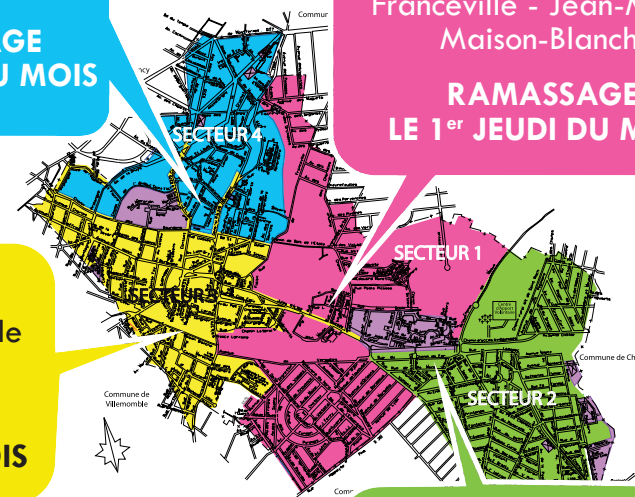

Fermeture le mardi et les jours fériés

Dernier accès 15 mn avant l'heure de clôture

COLLECTE DES ENCOMBRANTS

SECTEUR 4

Maison-rouge
Plateau

RAMASSAGE
LE 4^e JEUDI DU MOIS

SECTEUR 1

Franceville - Jean-Moulin
Maison-Blanche

RAMASSAGE
LE 1^{er} JEUDI DU MOIS

SECTEUR 3

Epoque - Centre-ville
Parc Carette

RAMASSAGE
LE 3^e JEUDI DU MOIS

SECTEUR 2

Abbesses - Chénay
Pointe de Gournay

RAMASSAGE
LE 2^e JEUDI DU MOIS

Collecte le dernier mercredi
du mois pour les grandes
résidences collectives (en violet
sur la carte)